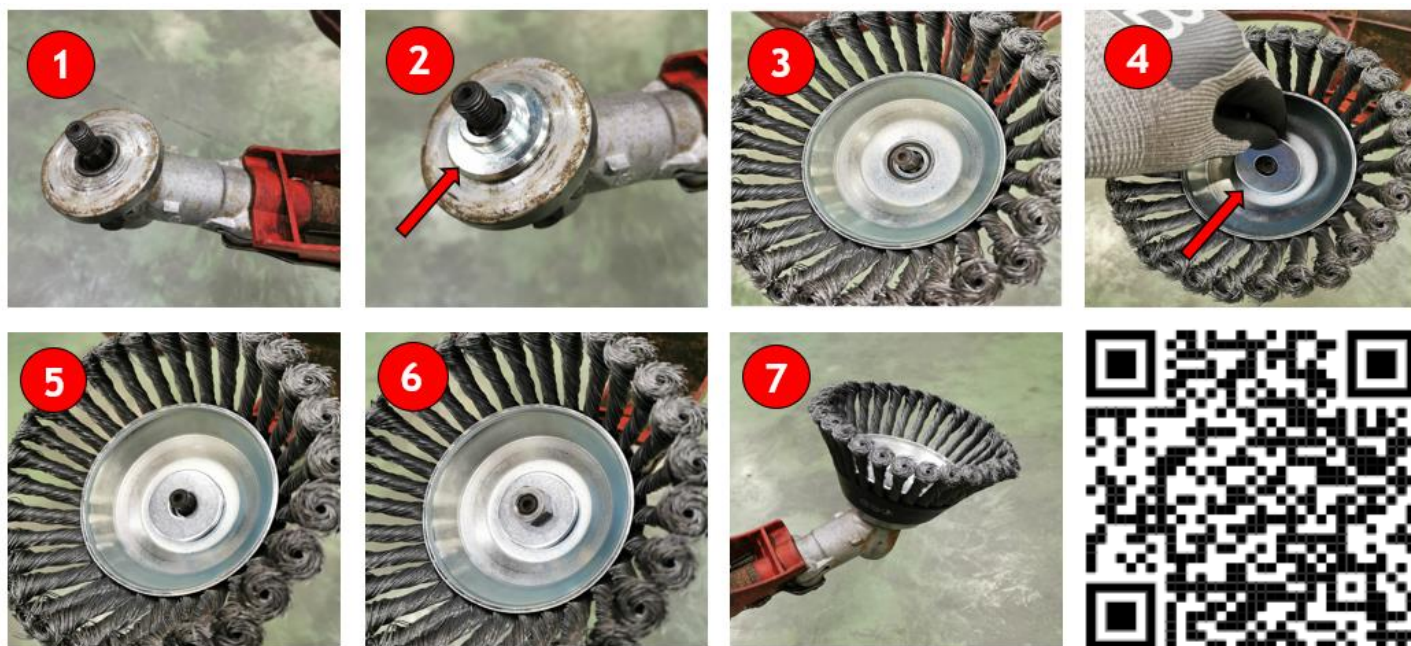

INSTALACIÓN

Monte el cepillo como indica en la secuencia de fotos:

NOTA IMPORTANTE: Utilice siempre el adaptador **2** y la arandela **4** incluidos con el cepillo.

Preste atención al correcto centrado entre la desbrozadora, el cepillo y las arandelas. Compruebe el correcto apriete de la contratuerca.

APLICACIONES

Elimina fácil y rápidamente las malas hierbas, arbustos y vegetación incontrolada de carreteras, suelos y aceras de cualquier tipo (asfalto, adoquines, ...) incluso en grandes espacios (patios, pasillos, ...).